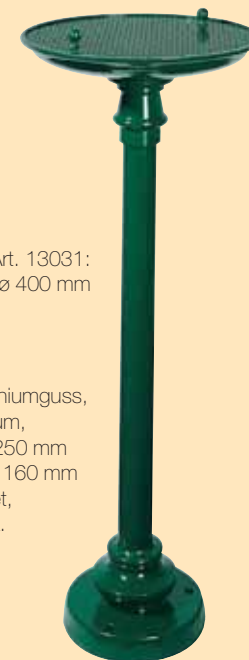

## Standascher

Art. 13030:  
Höhe: 900 mm ø 380 mm

Art. 13031:  
Höhe: 1000 mm ø 400 mm

Ascher und Sockel Aluminiumguss,  
Standrohr Aluminium,  
Bodenflansch rund: ø 250 mm  
oder quadratisch: 160 x 160 mm  
pulverbeschichtet,  
Farbe nach RAL.

## Müllkorb

Müllkorb Eisen verzinkt  
Art. 13010: Graugusssteher  
Art. 13012: Sphärogusssteher  
Höhe: 1060 mm / 22 Liter Inhalt,  
Bodenflansch: 140 x 140 mm  
lackiert, Farbe nach RAL,  
Korb abnehm- und sperrbar.