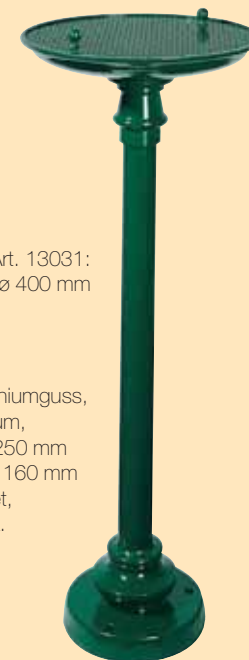

Standascher

Art. 13030:
Höhe: 900 mm ø 380 mm

Art. 13031:
Höhe: 1000 mm ø 400 mm

Ascher und Sockel Aluminiumguss,
Standrohr Aluminium,
Bodenflansch rund: ø 250 mm
oder quadratisch: 160 x 160 mm
pulverbeschichtet,
Farbe nach RAL.

Müllkorb

Müllkorb Eisen verzinkt
Art. 13010: Graugusssteher
Art. 13012: Sphärogusssteher
Höhe: 1060 mm / 22 Liter Inhalt,
Bodenflansch: 140 x 140 mm
lackiert, Farbe nach RAL,
Korb abnehm- und sperrbar.