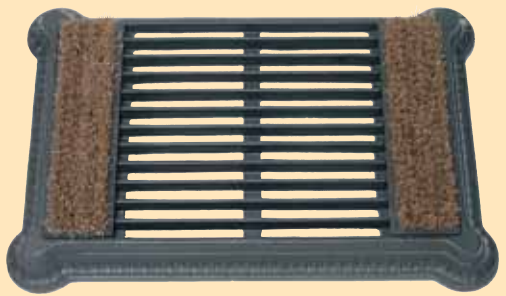

Fußabstreifer

„Schale“

Art.:	H mm	B mm	T mm	Material
12111	140	320	250	○

lackiert, Farbe anthrazitgrau

„Einbauabstreifer“

Art.:	L mm	B mm	H mm	Material
12127	720	450	56	○

Einbautiefe: 56 mm,
lackiert, Farbe anthrazitgrau

„Igel“

Art.:	L mm	B mm	H mm	Material
12120	320	200	170	○

lackiert, Farbe schwarz

„Fußabstreifer“

Art.:	H mm	B mm	T mm	Material
12112	225	280	35	○

Freie Höhe: 225 mm, Einbautiefe: 80 mm,
lackiert, Farbe anthrazitgrau

„Fußabstreifer mit Bürsten“

Art.:	L mm	B mm	H mm	Material
12125	600	400	50	○

lackiert, Farbe schwarz

„Schildkröte“

Art.:	L mm	B mm	H mm	Material
12124	360	200	170	○

lackiert, Farbe schwarz

„Dackel“

Art.:	L mm	B mm	H mm	Material
12110	400	150	120	○

lackiert, anthrazitgrau