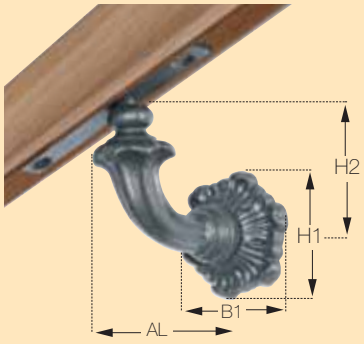

# Handlaufhalter

| Art.: | AL<br>mm | B1<br>mm | H1<br>mm | H2<br>mm |
|-------|----------|----------|----------|----------|
| 15302 | 80       | 38       | 50       | 75       |

| Art.: | AL<br>mm | B1<br>mm | H1<br>mm | H2<br>mm |
|-------|----------|----------|----------|----------|
| 15300 | 80       | 57       | 57       | 65       |

| Art.: | AL<br>mm | B1<br>mm | H1<br>mm | H2<br>mm |
|-------|----------|----------|----------|----------|
| 15304 | 85       | 62       | 62       | 55       |

| Art.: | AL<br>mm | B1<br>mm | H1<br>mm | H2<br>mm |
|-------|----------|----------|----------|----------|
| 15303 | 95       | 38       | 60       | 40       |

Unsere Handlaufhalter werden nach historischen Vorlagen aus Grauguss in Handarbeit gefertigt. Mauermontage mittels mitgegossenem Stift aus Eisen. Standardmäßig mit Gewindestift M6 für bauseitiges Flacheisen, welches auf Wunsch auch lieferbar ist. Lackierung, Farbe nach RAL, möglich. Holzhandlauf bauseits.