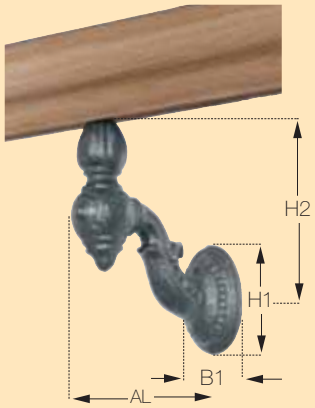

# Handlaufhalter

| Art.: | AL<br>mm | B1<br>mm | H1<br>mm | H2<br>mm |
|-------|----------|----------|----------|----------|
| 15302 | 80       | 38       | 50       | 75       |

| Art.: | AL<br>mm | B1<br>mm | H1<br>mm | H2<br>mm |
|-------|----------|----------|----------|----------|
| 15300 | 80       | 57       | 57       | 65       |

| Art.: | AL<br>mm | B1<br>mm | H1<br>mm | H2<br>mm |
|-------|----------|----------|----------|----------|
| 15304 | 85       | 62       | 62       | 55       |

| Art.: | AL<br>mm | B1<br>mm | H1<br>mm | H2<br>mm |
|-------|----------|----------|----------|----------|
| 15303 | 95       | 38       | 60       | 40       |

Unsere Handlaufhalter werden nach historischen Vorlagen aus Grauguss in Handarbeit gefertigt. Mauermontage mittels mitgegossenem Stift aus Eisen. Standardmäßig mit Gewindestift M6 für bauseitiges Flacheisen, welches auf Wunsch auch lieferbar ist. Lackierung, Farbe nach RAL, möglich. Holzhandlauf bauseits.