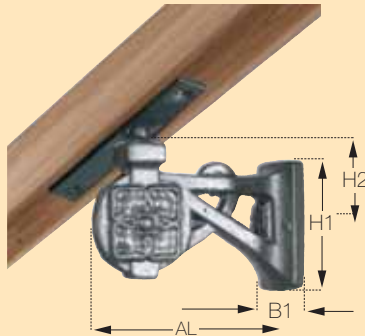

# Handlaufhalter

| Art.: | AL<br>mm | B1<br>mm | H1<br>mm | H2<br>mm |
|-------|----------|----------|----------|----------|
| 15302 | 80       | 38       | 50       | 75       |

| Art.: | AL<br>mm | B1<br>mm | H1<br>mm | H2<br>mm |
|-------|----------|----------|----------|----------|
| 15300 | 80       | 57       | 57       | 65       |

| Art.: | AL<br>mm | B1<br>mm | H1<br>mm | H2<br>mm |
|-------|----------|----------|----------|----------|
| 15304 | 85       | 62       | 62       | 55       |

| Art.: | AL<br>mm | B1<br>mm | H1<br>mm | H2<br>mm |
|-------|----------|----------|----------|----------|
| 15303 | 95       | 38       | 60       | 40       |

Unsere Handlaufhalter werden nach historischen Vorlagen aus Grauguss in Handarbeit gefertigt. Mauermontage mittels mitgegossenem Stift aus Eisen. Standardmäßig mit Gewindestift M6 für bauseitiges Flacheisen, welches auf Wunsch auch lieferbar ist. Lackierung, Farbe nach RAL, möglich. Holzhandlauf bauseits.