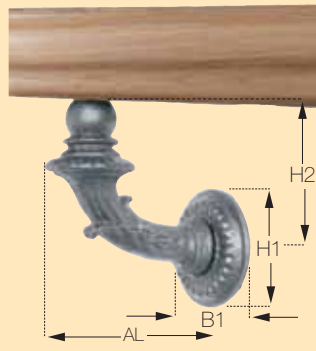

# Handlaufhalter

| Art.: | AL<br>mm | B1<br>mm | H1<br>mm | H2<br>mm |
|-------|----------|----------|----------|----------|
| 15302 | 80       | 38       | 50       | 75       |

| Art.: | AL<br>mm | B1<br>mm | H1<br>mm | H2<br>mm |
|-------|----------|----------|----------|----------|
| 15300 | 80       | 57       | 57       | 65       |

| Art.: | AL<br>mm | B1<br>mm | H1<br>mm | H2<br>mm |
|-------|----------|----------|----------|----------|
| 15304 | 85       | 62       | 62       | 55       |

| Art.: | AL<br>mm | B1<br>mm | H1<br>mm | H2<br>mm |
|-------|----------|----------|----------|----------|
| 15303 | 95       | 38       | 60       | 40       |

Unsere Handlaufhalter werden nach historischen Vorlagen aus Grauguss in Handarbeit gefertigt. Mauermontage mittels mitgegossenem Stift aus Eisen. Standardmäßig mit Gewindestift M6 für bauseitiges Flacheisen, welches auf Wunsch auch lieferbar ist. Lackierung, Farbe nach RAL, möglich. Holzhandlauf bauseits.