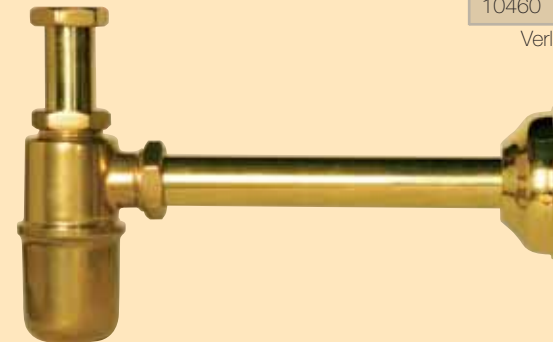

Art.:	AL mm	Zoll	Rosette ø mm
10406	160	1/2	54

Art.:	AL mm	Zoll	Rosette ø mm
10400	110	1/2	65

Art.:	AL mm	Zoll	Rosette ø mm
10422	135	1/2	60

Alle Artikel aus Messing, Schlauchanschluss möglich, ausgenommen Artikel 10420

Zubehör

Art.:	H mm	Zoll	ø mm
10468	64	1	33

Ablaufgarnitur

Art.:	AL mm	Zoll	Rosette ø mm
10467	50	1/2	75

Absperrventil Unterputz

Art.:	AL mm	Zoll	Rosette ø mm
10464	115	1/2	/
10460	125	3/4	/

Verlängerungsstück

Art.:	AL mm	Zoll	Rohr ø mm
10469	300	1	26

Flaschen-Siphon

Brunnenausläufe

Abb.: 10462

Art.:	AL mm	Zoll	Rosette ø mm	
10461	315	1	100	ohne Kugelventilteil
10462	390	1	100	mit Kugelventilteil

Art.:	AL mm	Zoll	Rosette ø mm
10463	280	3/4	120

Art.:	AL mm	Zoll	Rosette ø mm
10465	295	3/4	120

Abb.: 10411

Art.:	AL mm	Zoll	Rosette ø mm
10411	180	1	/
10413	150	3/4	/
10412	125	1/2	/

Art.:	AL mm	Zoll	Rosette ø mm
10405	125	1/2	55

Wasserhahn mit Druckknopf